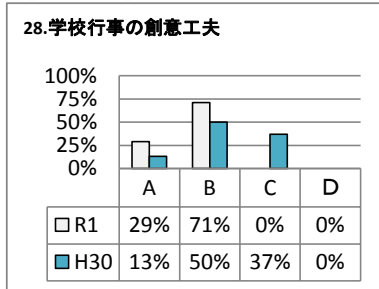

能代工業高等学校定時制課程

【2 保護者】

A: そう思う
C: どちらかという、そう思わない

B: どちらかという、そう思う
D: そう思わない

A: そう思う
C: どちらかというと、そう思わない

B: どちらかというと、そう思う
D: そう思わない

令和元年度 学校評価アンケート集計(職員対象)

能代工業高等学校定時制課程

【3 教職員】

A: そう思う

B: どちらかというと、そう思う

C: どちらかというと、そう思わない

D: そう思わない

【教育目標・学校運営】

A: そう思う

B: どちらかというと、そう思う

C: どちらかというと、そう思わない

D: そう思わない

【生徒指導】

【進路指導】

【特別活動】

A: そう思う
C: どちらかというと、そう思わない

B: どちらかというと、そう思う
D: そう思わない

【保健・衛生】