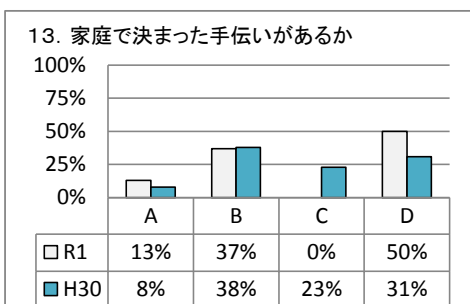

令和元年度 学校評価アンケート集計

能代工業高等学校定時制課程

【1 生徒】

A: そう思う
C: どちらかというと、そう思わない

B: どちらかというと、そう思う
D: そう思わない

A: そう思う
C: どちらかという、そう思わない

B: どちらかという、そう思う
D: そう思わない

令和元年度 学校評価アンケート集計(保護者対象)

能代工業高等学校定時制課程

【2 保護者】

A: そう思う
C: どちらかという、そう思わない

B: どちらかという、そう思う
D: そう思わない

A: そう思う
C: どちらかというと、そう思わない

B: どちらかというと、そう思う
D: そう思わない

令和元年度 学校評価アンケート集計(職員対象)

能代工業高等学校定時制課程