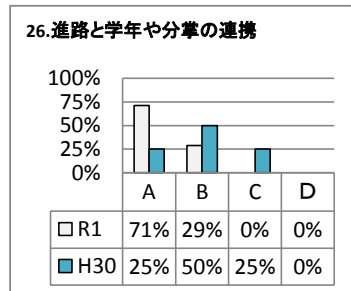

能代工業高等学校定時制課程

【2 保護者】

A: そう思う
C: どちらかという、そう思わない

B: どちらかという、そう思う
D: そう思わない

A: そう思う
C: どちらかというと、そう思わない

B: どちらかというと、そう思う
D: そう思わない

令和元年度 学校評価アンケート集計(職員対象)

能代工業高等学校定時制課程

【3 教職員】

A: そう思う

B: どちらかというと、そう思う

C: どちらかというと、そう思わない

D: そう思わない

【教育目標・学校運営】

A: そう思う

B: どちらかというと、そう思う

C: どちらかというと、そう思わない

D: そう思わない

【生徒指導】

【進路指導】

【特別活動】

A: そう思う
C: どちらかというと、そう思わない

B: どちらかというと、そう思う
D: そう思わない

【保健・衛生】