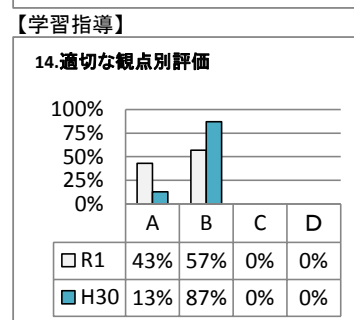

能代工業高等学校定時制課程

【2 保護者】

A: そう思う
C: どちらかという、そう思わない

B: どちらかという、そう思う
D: そう思わない

A: そう思う
C: どちらかというと、そう思わない

B: どちらかというと、そう思う
D: そう思わない

令和元年度 学校評価アンケート集計(職員対象)

能代工業高等学校定時制課程

【3 教職員】

A: そう思う

B: どちらかというと、そう思う

C: どちらかというと、そう思わない

D: そう思わない

【教育目標・学校運営】

A: そう思う

B: どちらかというと、そう思う