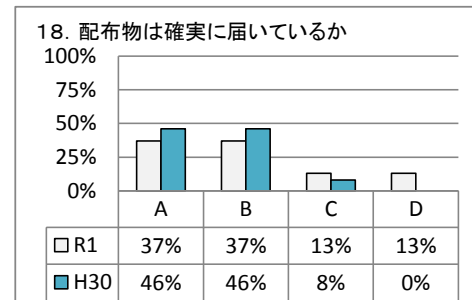

令和元年度 学校評価アンケート集計

能代工業高等学校定時制課程

【1 生徒】

A: そう思う
C: どちらかというと、そう思わない

B: どちらかというと、そう思う
D: そう思わない

A: そう思う
C: どちらかという、そう思わない

B: どちらかという、そう思う
D: そう思わない

令和元年度 学校評価アンケート集計(保護者対象)

能代工業高等学校定時制課程

【2 保護者】

A: そう思う
C: どちらかという、そう思わない

B: どちらかという、そう思う
D: そう思わない

A: そう思う
C: どちらかというと、そう思わない

B: どちらかというと、そう思う
D: そう思わない

令和元年度 学校評価アンケート集計(職員対象)

能代工業高等学校定時制課程

【3 教職員】

A: そう思う

B: どちらかというと、そう思う

C: どちらかというと、そう思わない

D: そう思わない

【教育目標・学校運営】

A: そう思う

B: どちらかというと、そう思う