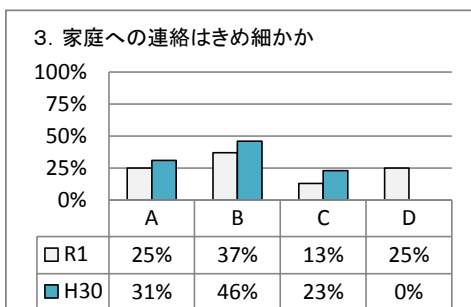

令和元年度 学校評価アンケート集計

能代工業高等学校定時制課程

【1 生徒】

A: そう思う
C: どちらかというと、そう思わない

B: どちらかというと、そう思う
D: そう思わない

A: そう思う
C: どちらかという、そう思わない

B: どちらかという、そう思う
D: そう思わない

令和元年度 学校評価アンケート集計(保護者対象)

能代工業高等学校定時制課程

【2 保護者】

A: そう思う
C: どちらかという、そう思わない

B: どちらかという、そう思う
D: そう思わない

A: そう思う
C: どちらかというと、そう思わない

B: どちらかというと、そう思う
D: そう思わない

令和元年度 学校評価アンケート集計(職員対象)

能代工業高等学校定時制課程