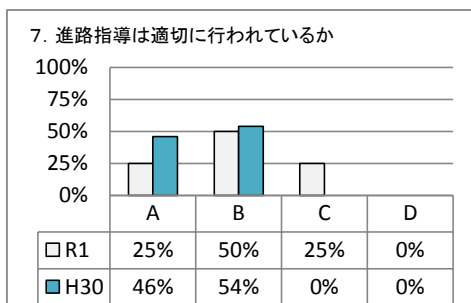

令和元年度 学校評価アンケート集計

能代工業高等学校定時制課程

【1 生徒】

A: そう思う
C: どちらかというと、そう思わない

B: どちらかというと、そう思う
D: そう思わない

A: そう思う
C: どちらかという、そう思わない

B: どちらかという、そう思う
D: そう思わない

令和元年度 学校評価アンケート集計(保護者対象)

能代工業高等学校定時制課程

【2 保護者】

A: そう思う
C: どちらかという、そう思わない

B: どちらかという、そう思う
D: そう思わない

A: そう思う
C: どちらかというと、そう思わない

B: どちらかというと、そう思う
D: そう思わない

令和元年度 学校評価アンケート集計(職員対象)

能代工業高等学校定時制課程