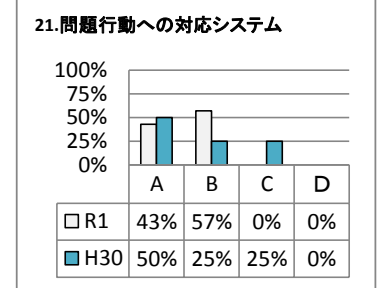

能代工業高等学校定時制課程

【2 保護者】

A: そう思う
C: どちらかという、そう思わない

B: どちらかという、そう思う
D: そう思わない

A: そう思う
C: どちらかというと、そう思わない

B: どちらかというと、そう思う
D: そう思わない

令和元年度 学校評価アンケート集計(職員対象)

能代工業高等学校定時制課程

【3 教職員】

A: そう思う

B: どちらかというと、そう思う

C: どちらかというと、そう思わない

D: そう思わない

【教育目標・学校運営】

A: そう思う

B: どちらかというと、そう思う

C: どちらかというと、そう思わない

D: そう思わない

【生徒指導】

【進路指導】

【特別活動】

A: そう思う
C: どちらかというと、そう思わない

B: どちらかというと、そう思う
D: そう思わない

【保健・衛生】