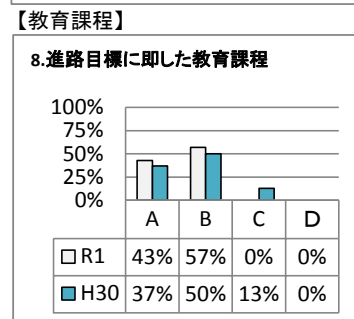

能代工業高等学校定時制課程

【2 保護者】

A: そう思う
C: どちらかという、そう思わない

B: どちらかという、そう思う
D: そう思わない

A: そう思う
C: どちらかというと、そう思わない

B: どちらかというと、そう思う
D: そう思わない

令和元年度 学校評価アンケート集計(職員対象)

能代工業高等学校定時制課程

【3 教職員】

A: そう思う

B: どちらかというと、そう思う

C: どちらかというと、そう思わない

D: そう思わない

【教育目標・学校運営】

A: そう思う

B: どちらかというと、そう思う

C: どちらかというと、そう思わない

D: そう思わない

【生徒指導】

【進路指導】

【特別活動】

A: そう思う
C: どちらかというと、そう思わない

B: どちらかというと、そう思う
D: そう思わない

【保健・衛生】