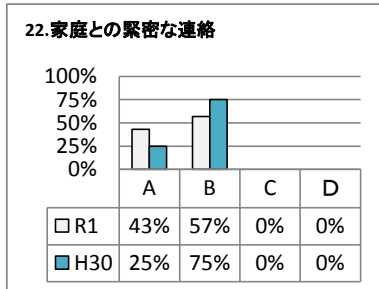

能代工業高等学校定時制課程

【2 保護者】

A: そう思う
C: どちらかという、そう思わない

B: どちらかという、そう思う
D: そう思わない

A: そう思う
C: どちらかというと、そう思わない

B: どちらかというと、そう思う
D: そう思わない

令和元年度 学校評価アンケート集計(職員対象)

能代工業高等学校定時制課程

【3 教職員】

A: そう思う

B: どちらかというと、そう思う

C: どちらかというと、そう思わない

D: そう思わない

【教育目標・学校運営】

A: そう思う

B: どちらかというと、そう思う

C: どちらかというと、そう思わない

D: そう思わない

【生徒指導】

【進路指導】

【特別活動】

A: そう思う
C: どちらかというと、そう思わない

B: どちらかというと、そう思う
D: そう思わない

【保健・衛生】