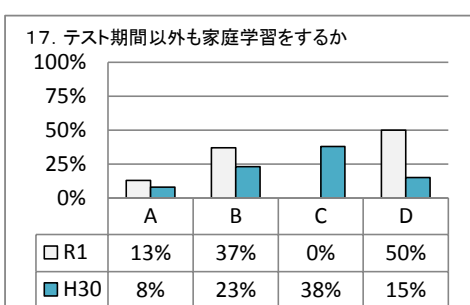

令和元年度 学校評価アンケート集計

能代工業高等学校定時制課程

【1 生徒】

A: そう思う
C: どちらかというと、そう思わない

B: どちらかというと、そう思う
D: そう思わない

A: そう思う
C: どちらかという、そう思わない

B: どちらかという、そう思う
D: そう思わない

令和元年度 学校評価アンケート集計(保護者対象)

能代工業高等学校定時制課程

【2 保護者】

A: そう思う
C: どちらかという、そう思わない

B: どちらかという、そう思う
D: そう思わない

A: そう思う
C: どちらかというと、そう思わない

B: どちらかというと、そう思う
D: そう思わない

令和元年度 学校評価アンケート集計(職員対象)

能代工業高等学校定時制課程