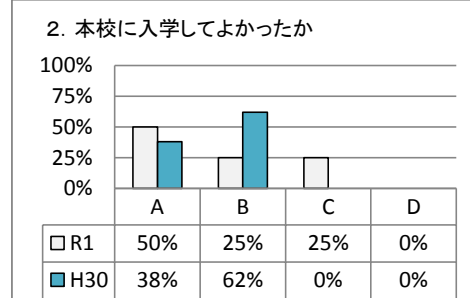

令和元年度 学校評価アンケート集計

- 1 アンケート集計（生徒） P1～2
- 2 アンケート集計（保護者） P3～4
- 3 アンケート集計（教職員） P5～7

対象	在籍	回答数	回収率
生徒	8	8 (2年5/5, 3年3/3)	100.0%
保護者	8	8 (2年5/5, 3年3/3)	100.0%
教職員	7	7	100.0%

※保護者アンケート3年生で無回答項目有り (NO. 5)

秋田県立能代工業高等学校定時制課程

令和元年度 学校評価アンケート集計

能代工業高等学校定時制課程

【1 生徒】

A: そう思う
C: どちらかというと、そう思わない

B: どちらかというと、そう思う
D: そう思わない

A: そう思う
C: どちらかという、そう思わない

B: どちらかという、そう思う
D: そう思わない

令和元年度 学校評価アンケート集計(保護者対象)