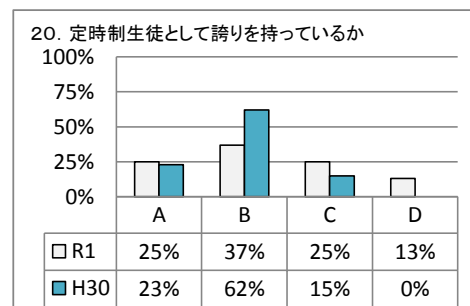

令和元年度 学校評価アンケート集計

能代工業高等学校定時制課程

【1 生徒】

A: そう思う
C: どちらかというと、そう思わない

B: どちらかというと、そう思う
D: そう思わない

A: そう思う
C: どちらかという、そう思わない

B: どちらかという、そう思う
D: そう思わない

令和元年度 学校評価アンケート集計(保護者対象)

能代工業高等学校定時制課程

【2 保護者】

A: そう思う
C: どちらかという、そう思わない

B: どちらかという、そう思う
D: そう思わない

A: そう思う
C: どちらかというと、そう思わない

B: どちらかというと、そう思う
D: そう思わない

令和元年度 学校評価アンケート集計(職員対象)

能代工業高等学校定時制課程