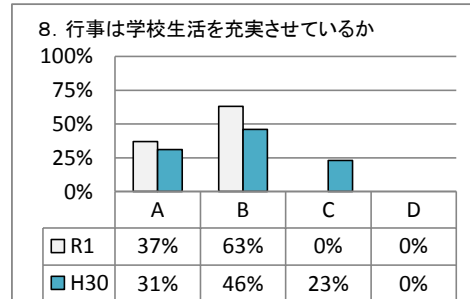

令和元年度 学校評価アンケート集計

- 1 アンケート集計（生徒） P1～2
- 2 アンケート集計（保護者） P3～4
- 3 アンケート集計（教職員） P5～7

対象	在籍	回答数	回収率
生徒	8	8 (2年5/5, 3年3/3)	100.0%
保護者	8	8 (2年5/5, 3年3/3)	100.0%
教職員	7	7	100.0%

※保護者アンケート3年生で無回答項目有り (NO. 5)

秋田県立能代工業高等学校定時制課程

令和元年度 学校評価アンケート集計

能代工業高等学校定時制課程

【1 生徒】

A: そう思う
C: どちらかというと、そう思わない

B: どちらかというと、そう思う
D: そう思わない

A: そう思う
C: どちらかという、そう思わない

B: どちらかという、そう思う
D: そう思わない

令和元年度 学校評価アンケート集計(保護者対象)