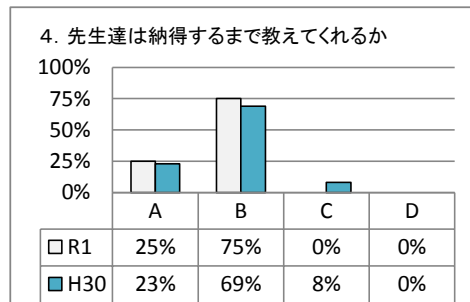

令和元年度 学校評価アンケート集計

- 1 アンケート集計（生徒） P1～2
- 2 アンケート集計（保護者） P3～4
- 3 アンケート集計（教職員） P5～7

対象	在籍	回答数	回収率
生徒	8	8 (2年5/5, 3年3/3)	100.0%
保護者	8	8 (2年5/5, 3年3/3)	100.0%
教職員	7	7	100.0%

※保護者アンケート3年生で無回答項目有り (NO. 5)

秋田県立能代工業高等学校定時制課程

令和元年度 学校評価アンケート集計

能代工業高等学校定時制課程

【1 生徒】

A: そう思う
C: どちらかというと、そう思わない

B: どちらかというと、そう思う
D: そう思わない

A: そう思う
C: どちらかという、そう思わない

B: どちらかという、そう思う
D: そう思わない

令和元年度 学校評価アンケート集計(保護者対象)