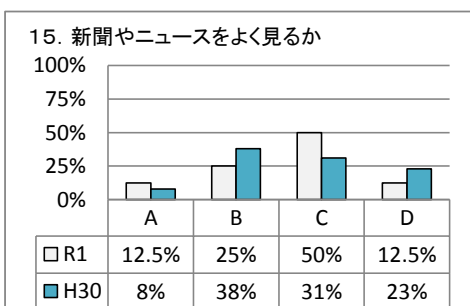

令和元年度 学校評価アンケート集計

能代工業高等学校定時制課程

【1 生徒】

A: そう思う
C: どちらかというと、そう思わない

B: どちらかというと、そう思う
D: そう思わない

A: そう思う
C: どちらかという、そう思わない

B: どちらかという、そう思う
D: そう思わない

令和元年度 学校評価アンケート集計(保護者対象)

能代工業高等学校定時制課程

【2 保護者】

A: そう思う
C: どちらかという、そう思わない

B: どちらかという、そう思う
D: そう思わない

A: そう思う
C: どちらかというと、そう思わない

B: どちらかというと、そう思う
D: そう思わない

令和元年度 学校評価アンケート集計(職員対象)

能代工業高等学校定時制課程