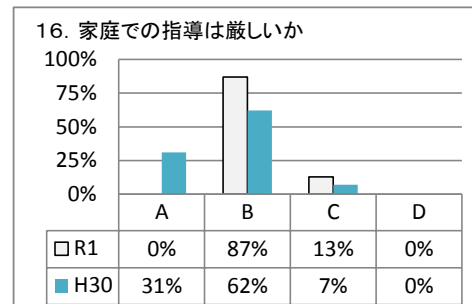

令和元年度 学校評価アンケート集計

能代工業高等学校定時制課程

【1 生徒】

A: そう思う
C: どちらかというと、そう思わない

B: どちらかというと、そう思う
D: そう思わない

A: そう思う
C: どちらかという、そう思わない

B: どちらかという、そう思う
D: そう思わない

令和元年度 学校評価アンケート集計(保護者対象)

能代工業高等学校定時制課程

【2 保護者】

A: そう思う
C: どちらかという、そう思わない

B: どちらかという、そう思う
D: そう思わない

A: そう思う
C: どちらかというと、そう思わない

B: どちらかというと、そう思う
D: そう思わない

令和元年度 学校評価アンケート集計(職員対象)

能代工業高等学校定時制課程

【3 教職員】

A: そう思う

B: どちらかというと、そう思う

C: どちらかというと、そう思わない

D: そう思わない

【教育目標・学校運営】

A: そう思う

B: どちらかというと、そう思う