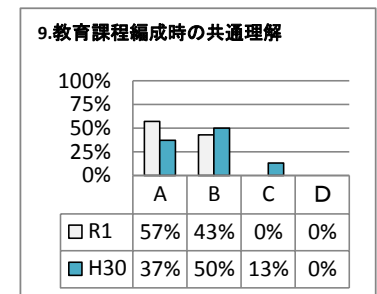

能代工業高等学校定時制課程

【2 保護者】

A: そう思う
C: どちらかという、そう思わない

B: どちらかという、そう思う
D: そう思わない

A: そう思う
C: どちらかというと、そう思わない

B: どちらかというと、そう思う
D: そう思わない

令和元年度 学校評価アンケート集計(職員対象)

能代工業高等学校定時制課程

【3 教職員】

A: そう思う

B: どちらかというと、そう思う

C: どちらかというと、そう思わない

D: そう思わない

【教育目標・学校運営】

A: そう思う

B: どちらかというと、そう思う

C: どちらかというと、そう思わない

D: そう思わない

【生徒指導】

【進路指導】

【特別活動】

A: そう思う
C: どちらかというと、そう思わない

B: どちらかというと、そう思う
D: そう思わない

【保健・衛生】