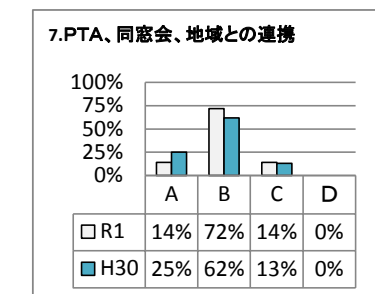

能代工業高等学校定時制課程

【2 保護者】

A: そう思う
C: どちらかという、そう思わない

B: どちらかという、そう思う
D: そう思わない

A: そう思う
C: どちらかというと、そう思わない

B: どちらかというと、そう思う
D: そう思わない

令和元年度 学校評価アンケート集計(職員対象)

能代工業高等学校定時制課程

【3 教職員】

A: そう思う

B: どちらかというと、そう思う

C: どちらかというと、そう思わない

D: そう思わない

【教育目標・学校運営】

A: そう思う

B: どちらかというと、そう思う

C: どちらかというと、そう思わない

D: そう思わない

【生徒指導】

【進路指導】

【特別活動】

A: そう思う
C: どちらかというと、そう思わない

B: どちらかというと、そう思う
D: そう思わない

【保健・衛生】