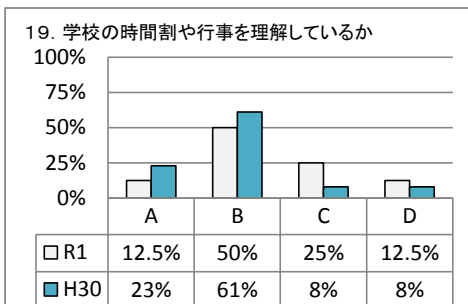

令和元年度 学校評価アンケート集計

能代工業高等学校定時制課程

【1 生徒】

A: そう思う
C: どちらかというと、そう思わない

B: どちらかというと、そう思う
D: そう思わない

A: そう思う
C: どちらかという、そう思わない

B: どちらかという、そう思う
D: そう思わない

令和元年度 学校評価アンケート集計(保護者対象)

能代工業高等学校定時制課程

【2 保護者】

A: そう思う
C: どちらかという、そう思わない

B: どちらかという、そう思う
D: そう思わない

A: そう思う
C: どちらかというと、そう思わない

B: どちらかというと、そう思う
D: そう思わない

令和元年度 学校評価アンケート集計(職員対象)

能代工業高等学校定時制課程

【3 教職員】

A: そう思う

B: どちらかというと、そう思う

C: どちらかというと、そう思わない

D: そう思わない

【教育目標・学校運営】

A: そう思う

B: どちらかというと、そう思う