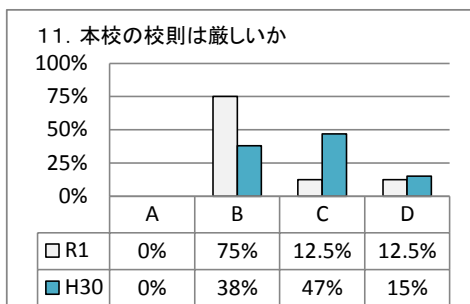

令和元年度 学校評価アンケート集計

能代工業高等学校定時制課程

【1 生徒】

A: そう思う
C: どちらかというと、そう思わない

B: どちらかというと、そう思う
D: そう思わない

A: そう思う
C: どちらかという、そう思わない

B: どちらかという、そう思う
D: そう思わない

令和元年度 学校評価アンケート集計(保護者対象)

能代工業高等学校定時制課程

【2 保護者】

A: そう思う
C: どちらかという、そう思わない

B: どちらかという、そう思う
D: そう思わない

A: そう思う
C: どちらかというと、そう思わない

B: どちらかというと、そう思う
D: そう思わない

令和元年度 学校評価アンケート集計(職員対象)

能代工業高等学校定時制課程