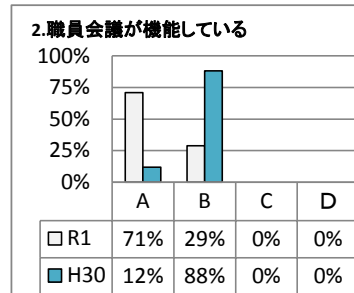

能代工業高等学校定時制課程

【2 保護者】

A: そう思う
C: どちらかという、そう思わない

B: どちらかという、そう思う
D: そう思わない

A: そう思う
C: どちらかというと、そう思わない

B: どちらかというと、そう思う
D: そう思わない

令和元年度 学校評価アンケート集計(職員対象)

能代工業高等学校定時制課程

【3 教職員】

A: そう思う

B: どちらかというと、そう思う

C: どちらかというと、そう思わない

D: そう思わない

【教育目標・学校運営】

A: そう思う

B: どちらかというと、そう思う

C: どちらかというと、そう思わない

D: そう思わない

【生徒指導】

【進路指導】

【特別活動】

A: そう思う
C: どちらかというと、そう思わない

B: どちらかというと、そう思う
D: そう思わない

【保健・衛生】