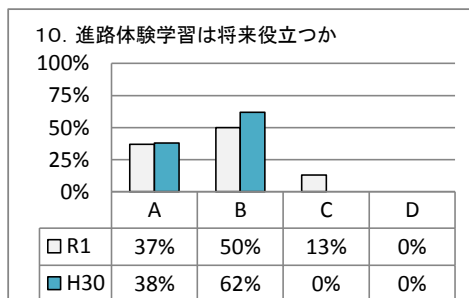

令和元年度 学校評価アンケート集計

能代工業高等学校定時制課程

【1 生徒】

A: そう思う
C: どちらかというと、そう思わない

B: どちらかというと、そう思う
D: そう思わない

A: そう思う
C: どちらかという、そう思わない

B: どちらかという、そう思う
D: そう思わない

令和元年度 学校評価アンケート集計(保護者対象)

能代工業高等学校定時制課程

【2 保護者】

A: そう思う
C: どちらかという、そう思わない

B: どちらかという、そう思う
D: そう思わない

A: そう思う
C: どちらかというと、そう思わない

B: どちらかというと、そう思う
D: そう思わない

令和元年度 学校評価アンケート集計(職員対象)

能代工業高等学校定時制課程