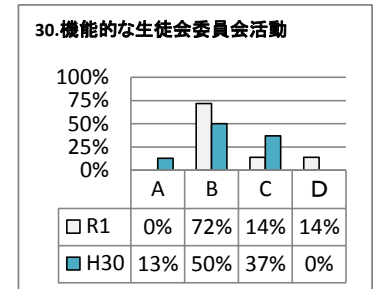

能代工業高等学校定時制課程

【2 保護者】

A: そう思う
C: どちらかという、そう思わない

B: どちらかという、そう思う
D: そう思わない

A: そう思う
C: どちらかというと、そう思わない

B: どちらかというと、そう思う
D: そう思わない

令和元年度 学校評価アンケート集計(職員対象)

能代工業高等学校定時制課程

【3 教職員】

A: そう思う

B: どちらかというと、そう思う

C: どちらかというと、そう思わない

D: そう思わない

【教育目標・学校運営】

A: そう思う

B: どちらかというと、そう思う

C: どちらかというと、そう思わない

D: そう思わない

【生徒指導】

【進路指導】

【特別活動】

A: そう思う
C: どちらかというと、そう思わない

B: どちらかというと、そう思う
D: そう思わない

【保健・衛生】