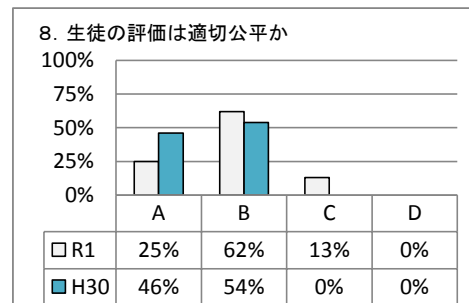

令和元年度 学校評価アンケート集計

能代工業高等学校定時制課程

【1 生徒】

A: そう思う
C: どちらかというと、そう思わない

B: どちらかというと、そう思う
D: そう思わない

A: そう思う
C: どちらかという、そう思わない

B: どちらかという、そう思う
D: そう思わない

令和元年度 学校評価アンケート集計(保護者対象)

能代工業高等学校定時制課程

【2 保護者】

A: そう思う
C: どちらかという、そう思わない

B: どちらかという、そう思う
D: そう思わない

A: そう思う
C: どちらかというと、そう思わない

B: どちらかというと、そう思う
D: そう思わない

令和元年度 学校評価アンケート集計(職員対象)

能代工業高等学校定時制課程