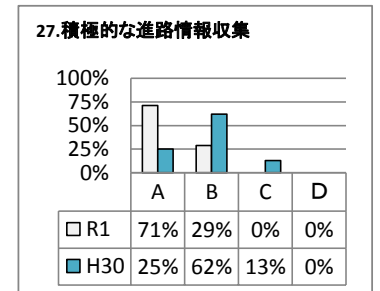

能代工業高等学校定時制課程

【2 保護者】

A: そう思う
C: どちらかという、そう思わない

B: どちらかという、そう思う
D: そう思わない

A: そう思う
C: どちらかというと、そう思わない

B: どちらかというと、そう思う
D: そう思わない

令和元年度 学校評価アンケート集計(職員対象)

能代工業高等学校定時制課程

【3 教職員】

A: そう思う

B: どちらかというと、そう思う

C: どちらかというと、そう思わない

D: そう思わない

【教育目標・学校運営】

A: そう思う

B: どちらかというと、そう思う

C: どちらかというと、そう思わない

D: そう思わない

【生徒指導】

【進路指導】

【特別活動】

A: そう思う
C: どちらかというと、そう思わない

B: どちらかというと、そう思う
D: そう思わない

【保健・衛生】