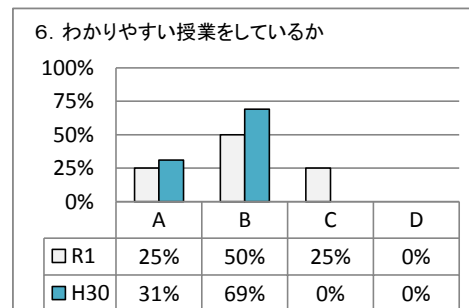

令和元年度 学校評価アンケート集計

能代工業高等学校定時制課程

【1 生徒】

A: そう思う
C: どちらかというと、そう思わない

B: どちらかというと、そう思う
D: そう思わない

A: そう思う
C: どちらかという、そう思わない

B: どちらかという、そう思う
D: そう思わない

令和元年度 学校評価アンケート集計(保護者対象)

能代工業高等学校定時制課程

【2 保護者】

A: そう思う
C: どちらかという、そう思わない

B: どちらかという、そう思う
D: そう思わない

A: そう思う
C: どちらかというと、そう思わない

B: どちらかというと、そう思う
D: そう思わない

令和元年度 学校評価アンケート集計(職員対象)

能代工業高等学校定時制課程