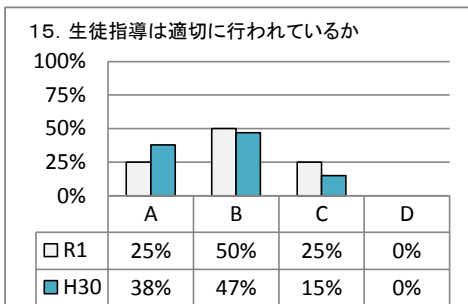

令和元年度 学校評価アンケート集計

能代工業高等学校定時制課程

【1 生徒】

A: そう思う
C: どちらかというと、そう思わない

B: どちらかというと、そう思う
D: そう思わない

A: そう思う
C: どちらかという、そう思わない

B: どちらかという、そう思う
D: そう思わない

令和元年度 学校評価アンケート集計(保護者対象)

能代工業高等学校定時制課程

【2 保護者】

A: そう思う
C: どちらかという、そう思わない

B: どちらかという、そう思う
D: そう思わない

A: そう思う
C: どちらかというと、そう思わない

B: どちらかというと、そう思う
D: そう思わない

令和元年度 学校評価アンケート集計(職員対象)

能代工業高等学校定時制課程

【3 教職員】

A: そう思う

B: どちらかというと、そう思う

C: どちらかというと、そう思わない

D: そう思わない

【教育目標・学校運営】

A: そう思う

B: どちらかというと、そう思う