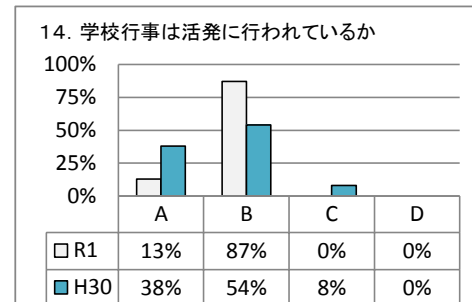

令和元年度 学校評価アンケート集計

能代工業高等学校定時制課程

【1 生徒】

A: そう思う
C: どちらかというと、そう思わない

B: どちらかというと、そう思う
D: そう思わない

A: そう思う
C: どちらかという、そう思わない

B: どちらかという、そう思う
D: そう思わない

令和元年度 学校評価アンケート集計(保護者対象)

能代工業高等学校定時制課程

【2 保護者】

A: そう思う
C: どちらかという、そう思わない

B: どちらかという、そう思う
D: そう思わない

A: そう思う
C: どちらかというと、そう思わない

B: どちらかというと、そう思う
D: そう思わない

令和元年度 学校評価アンケート集計(職員対象)

能代工業高等学校定時制課程

【3 教職員】

A: そう思う

B: どちらかというと、そう思う

C: どちらかというと、そう思わない

D: そう思わない

【教育目標・学校運営】

A: そう思う

B: どちらかというと、そう思う