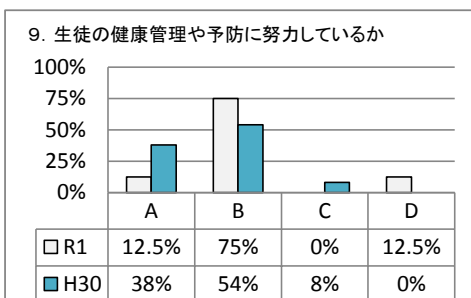

令和元年度 学校評価アンケート集計

能代工業高等学校定時制課程

【1 生徒】

A: そう思う
C: どちらかというと、そう思わない

B: どちらかというと、そう思う
D: そう思わない

A: そう思う
C: どちらかという、そう思わない

B: どちらかという、そう思う
D: そう思わない

令和元年度 学校評価アンケート集計(保護者対象)

能代工業高等学校定時制課程

【2 保護者】

A: そう思う
C: どちらかという、そう思わない

B: どちらかという、そう思う
D: そう思わない

A: そう思う
C: どちらかというと、そう思わない

B: どちらかというと、そう思う
D: そう思わない

令和元年度 学校評価アンケート集計(職員対象)

能代工業高等学校定時制課程