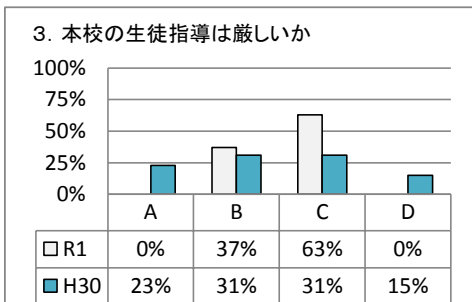

令和元年度 学校評価アンケート集計

- 1 アンケート集計（生徒） P1～2
- 2 アンケート集計（保護者） P3～4
- 3 アンケート集計（教職員） P5～7

対象	在籍	回答数	回収率
生徒	8	8 (2年5/5, 3年3/3)	100.0%
保護者	8	8 (2年5/5, 3年3/3)	100.0%
教職員	7	7	100.0%

※保護者アンケート3年生で無回答項目有り (NO. 5)

秋田県立能代工業高等学校定時制課程

令和元年度 学校評価アンケート集計

能代工業高等学校定時制課程

【1 生徒】

A: そう思う
C: どちらかというと、そう思わない

B: どちらかというと、そう思う
D: そう思わない

A: そう思う
C: どちらかという、そう思わない

B: どちらかという、そう思う
D: そう思わない

令和元年度 学校評価アンケート集計(保護者対象)