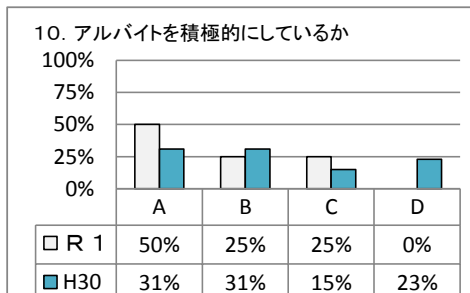

令和元年度 学校評価アンケート集計

- 1 アンケート集計（生徒） P1～2
- 2 アンケート集計（保護者） P3～4
- 3 アンケート集計（教職員） P5～7

対象	在籍	回答数	回収率
生徒	8	8 (2年5/5, 3年3/3)	100.0%
保護者	8	8 (2年5/5, 3年3/3)	100.0%
教職員	7	7	100.0%

※保護者アンケート3年生で無回答項目有り (NO. 5)

秋田県立能代工業高等学校定時制課程

令和元年度 学校評価アンケート集計

能代工業高等学校定時制課程

【1 生徒】

A: そう思う
C: どちらかというと、そう思わない

B: どちらかというと、そう思う
D: そう思わない

A: そう思う
C: どちらかという、そう思わない

B: どちらかという、そう思う
D: そう思わない

令和元年度 学校評価アンケート集計(保護者対象)