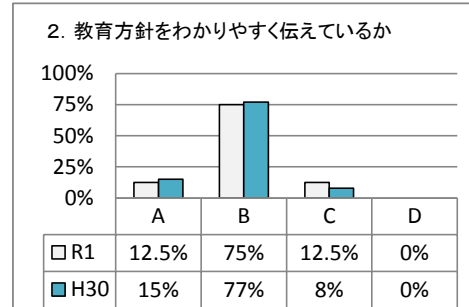

令和元年度 学校評価アンケート集計

能代工業高等学校定時制課程

【1 生徒】

A: そう思う
C: どちらかというと、そう思わない

B: どちらかというと、そう思う
D: そう思わない

A: そう思う
C: どちらかという、そう思わない

B: どちらかという、そう思う
D: そう思わない

令和元年度 学校評価アンケート集計(保護者対象)

能代工業高等学校定時制課程

【2 保護者】

A: そう思う
C: どちらかという、そう思わない

B: どちらかという、そう思う
D: そう思わない

A: そう思う
C: どちらかというと、そう思わない

B: どちらかというと、そう思う
D: そう思わない

令和元年度 学校評価アンケート集計(職員対象)

能代工業高等学校定時制課程