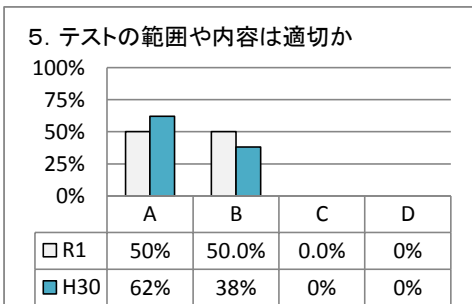

令和元年度 学校評価アンケート集計

- 1 アンケート集計（生徒） P1～2
- 2 アンケート集計（保護者） P3～4
- 3 アンケート集計（教職員） P5～7

対象	在籍	回答数	回収率
生徒	8	8 (2年5/5, 3年3/3)	100.0%
保護者	8	8 (2年5/5, 3年3/3)	100.0%
教職員	7	7	100.0%

※保護者アンケート3年生で無回答項目有り (NO. 5)

秋田県立能代工業高等学校定時制課程

令和元年度 学校評価アンケート集計

能代工業高等学校定時制課程

【1 生徒】

A: そう思う
C: どちらかというと、そう思わない

B: どちらかというと、そう思う
D: そう思わない

A: そう思う
C: どちらかという、そう思わない

B: どちらかという、そう思う
D: そう思わない

令和元年度 学校評価アンケート集計(保護者対象)