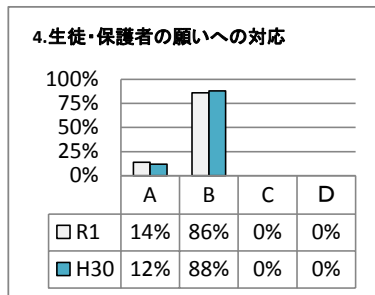

能代工業高等学校定時制課程

【2 保護者】

A: そう思う
C: どちらかという、そう思わない

B: どちらかという、そう思う
D: そう思わない

A: そう思う
C: どちらかというと、そう思わない

B: どちらかというと、そう思う
D: そう思わない

令和元年度 学校評価アンケート集計(職員対象)

能代工業高等学校定時制課程

【3 教職員】

A: そう思う

B: どちらかというと、そう思う

C: どちらかというと、そう思わない

D: そう思わない

【教育目標・学校運営】

A: そう思う

B: どちらかというと、そう思う

C: どちらかというと、そう思わない

D: そう思わない

【生徒指導】

【進路指導】

【特別活動】

A: そう思う
C: どちらかというと、そう思わない

B: どちらかというと、そう思う
D: そう思わない

【保健・衛生】