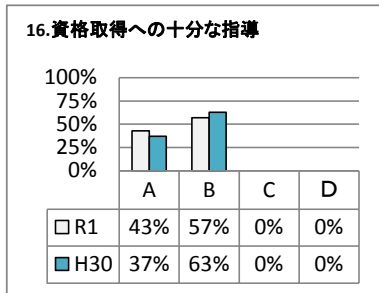

能代工業高等学校定時制課程

【2 保護者】

A: そう思う
C: どちらかという、そう思わない

B: どちらかという、そう思う
D: そう思わない

A: そう思う
C: どちらかというと、そう思わない

B: どちらかというと、そう思う
D: そう思わない

令和元年度 学校評価アンケート集計(職員対象)

能代工業高等学校定時制課程

【3 教職員】

A: そう思う

B: どちらかというと、そう思う

C: どちらかというと、そう思わない

D: そう思わない

【教育目標・学校運営】

A: そう思う

B: どちらかというと、そう思う

C: どちらかというと、そう思わない

D: そう思わない

【生徒指導】

【進路指導】

【特別活動】

A: そう思う
C: どちらかというと、そう思わない

B: どちらかというと、そう思う
D: そう思わない

【保健・衛生】