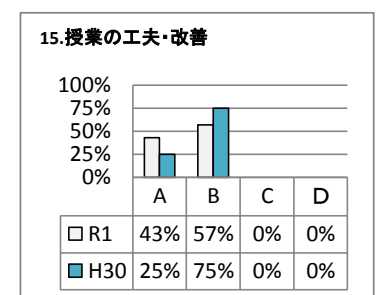

能代工業高等学校定時制課程

【2 保護者】

A: そう思う
C: どちらかという、そう思わない

B: どちらかという、そう思う
D: そう思わない

A: そう思う
C: どちらかというと、そう思わない

B: どちらかというと、そう思う
D: そう思わない

令和元年度 学校評価アンケート集計(職員対象)

能代工業高等学校定時制課程

【3 教職員】

A: そう思う

B: どちらかというと、そう思う

C: どちらかというと、そう思わない

D: そう思わない

【教育目標・学校運営】

A: そう思う

B: どちらかというと、そう思う

C: どちらかというと、そう思わない

D: そう思わない

【生徒指導】

【進路指導】

【特別活動】

A: そう思う
C: どちらかというと、そう思わない

B: どちらかというと、そう思う
D: そう思わない

【保健・衛生】