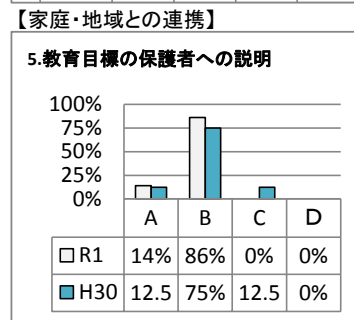

能代工業高等学校定時制課程

【2 保護者】

A: そう思う
C: どちらかという、そう思わない

B: どちらかという、そう思う
D: そう思わない

A: そう思う
C: どちらかというと、そう思わない

B: どちらかというと、そう思う
D: そう思わない

令和元年度 学校評価アンケート集計(職員対象)

能代工業高等学校定時制課程

【3 教職員】

A: そう思う

B: どちらかというと、そう思う

C: どちらかというと、そう思わない

D: そう思わない

【教育目標・学校運営】

A: そう思う

B: どちらかというと、そう思う

C: どちらかというと、そう思わない

D: そう思わない

【生徒指導】

【進路指導】

【特別活動】

A: そう思う
C: どちらかというと、そう思わない

B: どちらかというと、そう思う
D: そう思わない

【保健・衛生】