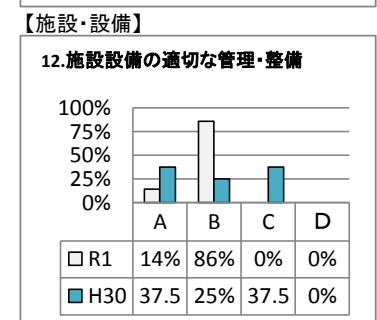

能代工業高等学校定時制課程

【2 保護者】

A: そう思う
C: どちらかという、そう思わない

B: どちらかという、そう思う
D: そう思わない

A: そう思う
C: どちらかというと、そう思わない

B: どちらかというと、そう思う
D: そう思わない

令和元年度 学校評価アンケート集計(職員対象)

能代工業高等学校定時制課程

【3 教職員】

A: そう思う

B: どちらかというと、そう思う

C: どちらかというと、そう思わない

D: そう思わない

【教育目標・学校運営】

A: そう思う

B: どちらかというと、そう思う

C: どちらかというと、そう思わない

D: そう思わない

【生徒指導】

【進路指導】

【特別活動】

A: そう思う
C: どちらかというと、そう思わない

B: どちらかというと、そう思う
D: そう思わない

【保健・衛生】