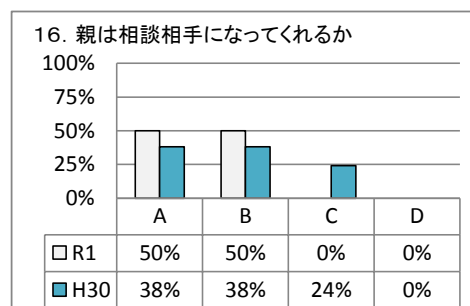

令和元年度 学校評価アンケート集計

能代工業高等学校定時制課程

【1 生徒】

A: そう思う
C: どちらかというと、そう思わない

B: どちらかというと、そう思う
D: そう思わない

A: そう思う
C: どちらかという、そう思わない

B: どちらかという、そう思う
D: そう思わない

令和元年度 学校評価アンケート集計(保護者対象)

能代工業高等学校定時制課程

【2 保護者】

A: そう思う
C: どちらかという、そう思わない

B: どちらかという、そう思う
D: そう思わない

A: そう思う
C: どちらかというと、そう思わない

B: どちらかというと、そう思う
D: そう思わない

令和元年度 学校評価アンケート集計(職員対象)

能代工業高等学校定時制課程