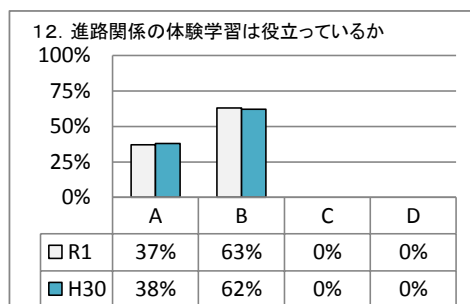

令和元年度 学校評価アンケート集計

能代工業高等学校定時制課程

【1 生徒】

A: そう思う
C: どちらかというと、そう思わない

B: どちらかというと、そう思う
D: そう思わない

A: そう思う
C: どちらかという、そう思わない

B: どちらかという、そう思う
D: そう思わない

令和元年度 学校評価アンケート集計(保護者対象)

能代工業高等学校定時制課程

【2 保護者】

A: そう思う
C: どちらかという、そう思わない

B: どちらかという、そう思う
D: そう思わない

A: そう思う
C: どちらかというと、そう思わない

B: どちらかというと、そう思う
D: そう思わない

令和元年度 学校評価アンケート集計(職員対象)

能代工業高等学校定時制課程