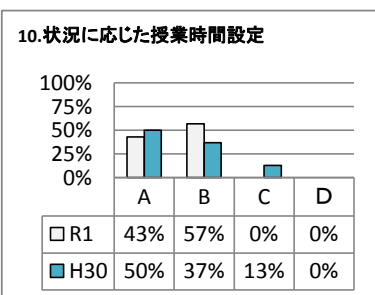

能代工業高等学校定時制課程

【2 保護者】

A: そう思う
C: どちらかという、そう思わない

B: どちらかという、そう思う
D: そう思わない

A: そう思う
C: どちらかというと、そう思わない

B: どちらかというと、そう思う
D: そう思わない

令和元年度 学校評価アンケート集計(職員対象)

能代工業高等学校定時制課程

【3 教職員】

A: そう思う

B: どちらかというと、そう思う

C: どちらかというと、そう思わない

D: そう思わない

【教育目標・学校運営】

A: そう思う

B: どちらかというと、そう思う

C: どちらかというと、そう思わない

D: そう思わない

【生徒指導】

【進路指導】

【特別活動】

A: そう思う
C: どちらかというと、そう思わない

B: どちらかというと、そう思う
D: そう思わない

【保健・衛生】