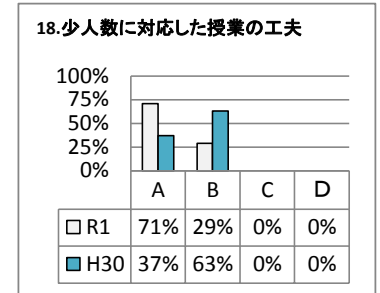

能代工業高等学校定時制課程

【2 保護者】

A: そう思う
C: どちらかという、そう思わない

B: どちらかという、そう思う
D: そう思わない

A: そう思う
C: どちらかというと、そう思わない

B: どちらかというと、そう思う
D: そう思わない

令和元年度 学校評価アンケート集計(職員対象)

能代工業高等学校定時制課程

【3 教職員】

A: そう思う

B: どちらかというと、そう思う

C: どちらかというと、そう思わない

D: そう思わない

【教育目標・学校運営】

A: そう思う

B: どちらかというと、そう思う

C: どちらかというと、そう思わない

D: そう思わない

【生徒指導】

【進路指導】

【特別活動】

A: そう思う
C: どちらかというと、そう思わない

B: どちらかというと、そう思う
D: そう思わない

【保健・衛生】