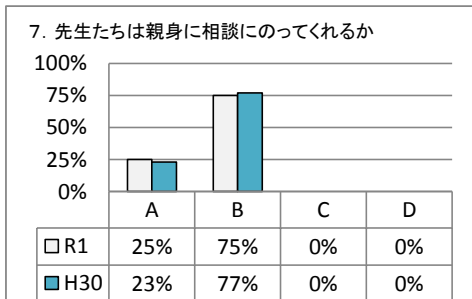

令和元年度 学校評価アンケート集計

- 1 アンケート集計（生徒） P1～2
- 2 アンケート集計（保護者） P3～4
- 3 アンケート集計（教職員） P5～7

対象	在籍	回答数	回収率
生徒	8	8 (2年5/5, 3年3/3)	100.0%
保護者	8	8 (2年5/5, 3年3/3)	100.0%
教職員	7	7	100.0%

※保護者アンケート3年生で無回答項目有り (NO. 5)

秋田県立能代工業高等学校定時制課程

令和元年度 学校評価アンケート集計

能代工業高等学校定時制課程

【1 生徒】

A: そう思う
C: どちらかというと、そう思わない

B: どちらかというと、そう思う
D: そう思わない

A: そう思う
C: どちらかという、そう思わない

B: どちらかという、そう思う
D: そう思わない

令和元年度 学校評価アンケート集計(保護者対象)