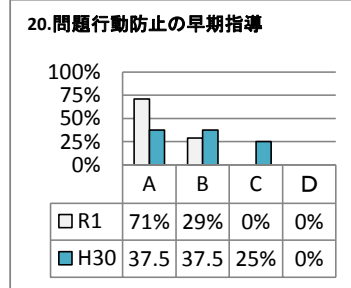

能代工業高等学校定時制課程

【2 保護者】

A: そう思う
C: どちらかという、そう思わない

B: どちらかという、そう思う
D: そう思わない

A: そう思う
C: どちらかというと、そう思わない

B: どちらかというと、そう思う
D: そう思わない

令和元年度 学校評価アンケート集計(職員対象)

能代工業高等学校定時制課程

【3 教職員】

A: そう思う

B: どちらかというと、そう思う

C: どちらかというと、そう思わない

D: そう思わない

【教育目標・学校運営】

A: そう思う

B: どちらかというと、そう思う

C: どちらかというと、そう思わない

D: そう思わない

【生徒指導】

【進路指導】

【特別活動】

A: そう思う
C: どちらかというと、そう思わない

B: どちらかというと、そう思う
D: そう思わない

【保健・衛生】