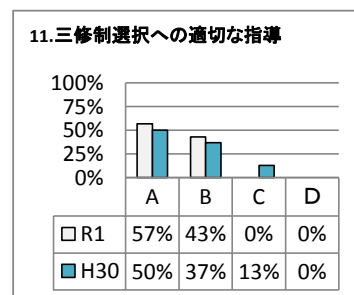

能代工業高等学校定時制課程

【2 保護者】

A: そう思う
C: どちらかという、そう思わない

B: どちらかという、そう思う
D: そう思わない

A: そう思う
C: どちらかというと、そう思わない

B: どちらかというと、そう思う
D: そう思わない

令和元年度 学校評価アンケート集計(職員対象)

能代工業高等学校定時制課程

【3 教職員】

A: そう思う

B: どちらかというと、そう思う

C: どちらかというと、そう思わない

D: そう思わない

【教育目標・学校運営】

A: そう思う

B: どちらかというと、そう思う

C: どちらかというと、そう思わない

D: そう思わない

【生徒指導】

【進路指導】

【特別活動】

A: そう思う
C: どちらかというと、そう思わない

B: どちらかというと、そう思う
D: そう思わない

【保健・衛生】