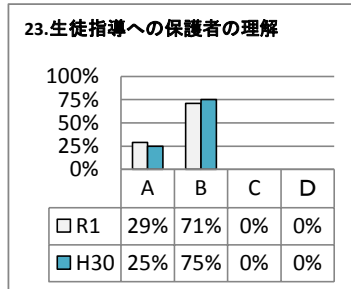

能代工業高等学校定時制課程

【2 保護者】

A: そう思う
C: どちらかという、そう思わない

B: どちらかという、そう思う
D: そう思わない

A: そう思う
C: どちらかというと、そう思わない

B: どちらかというと、そう思う
D: そう思わない

令和元年度 学校評価アンケート集計(職員対象)

能代工業高等学校定時制課程

【3 教職員】

A: そう思う

B: どちらかというと、そう思う

C: どちらかというと、そう思わない

D: そう思わない

【教育目標・学校運営】

A: そう思う

B: どちらかというと、そう思う

C: どちらかというと、そう思わない

D: そう思わない

【生徒指導】

【進路指導】

【特別活動】

A: そう思う
C: どちらかというと、そう思わない

B: どちらかというと、そう思う
D: そう思わない

【保健・衛生】