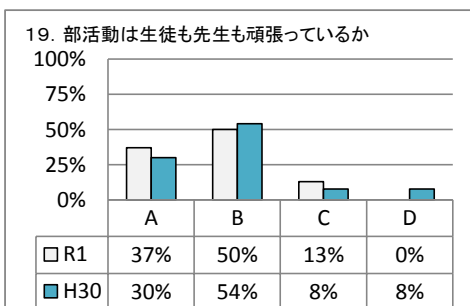

令和元年度 学校評価アンケート集計

能代工業高等学校定時制課程

【1 生徒】

A: そう思う
C: どちらかというと、そう思わない

B: どちらかというと、そう思う
D: そう思わない

A: そう思う
C: どちらかという、そう思わない

B: どちらかという、そう思う
D: そう思わない

令和元年度 学校評価アンケート集計(保護者対象)

能代工業高等学校定時制課程

【2 保護者】

A: そう思う
C: どちらかという、そう思わない

B: どちらかという、そう思う
D: そう思わない

A: そう思う
C: どちらかというと、そう思わない

B: どちらかというと、そう思う
D: そう思わない

令和元年度 学校評価アンケート集計(職員対象)

能代工業高等学校定時制課程