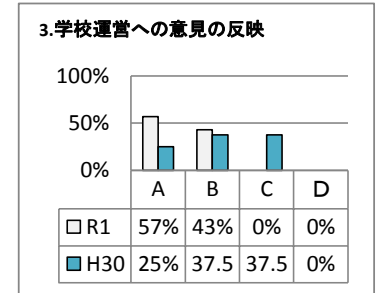

能代工業高等学校定時制課程

【2 保護者】

A: そう思う
C: どちらかという、そう思わない

B: どちらかという、そう思う
D: そう思わない

A: そう思う
C: どちらかというと、そう思わない

B: どちらかというと、そう思う
D: そう思わない

令和元年度 学校評価アンケート集計(職員対象)

能代工業高等学校定時制課程

【3 教職員】

A: そう思う

B: どちらかというと、そう思う

C: どちらかというと、そう思わない

D: そう思わない

【教育目標・学校運営】

A: そう思う

B: どちらかというと、そう思う

C: どちらかというと、そう思わない

D: そう思わない

【生徒指導】

【進路指導】

【特別活動】

A: そう思う
C: どちらかというと、そう思わない

B: どちらかというと、そう思う
D: そう思わない

【保健・衛生】