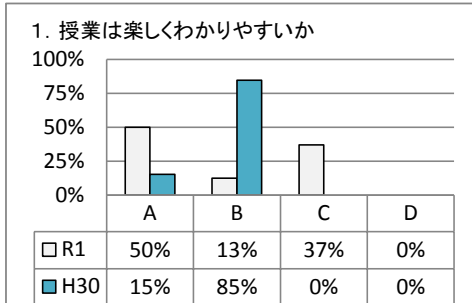

令和元年度 学校評価アンケート集計

- 1 アンケート集計（生徒） P1～2
- 2 アンケート集計（保護者） P3～4
- 3 アンケート集計（教職員） P5～7

対象	在籍	回答数	回収率
生徒	8	8 (2年5/5, 3年3/3)	100.0%
保護者	8	8 (2年5/5, 3年3/3)	100.0%
教職員	7	7	100.0%

※保護者アンケート3年生で無回答項目有り (NO. 5)

秋田県立能代工業高等学校定時制課程

令和元年度 学校評価アンケート集計

能代工業高等学校定時制課程

【1 生徒】

A: そう思う
C: どちらかというと、そう思わない

B: どちらかというと、そう思う
D: そう思わない

A: そう思う
C: どちらかという、そう思わない

B: どちらかという、そう思う
D: そう思わない

令和元年度 学校評価アンケート集計(保護者対象)