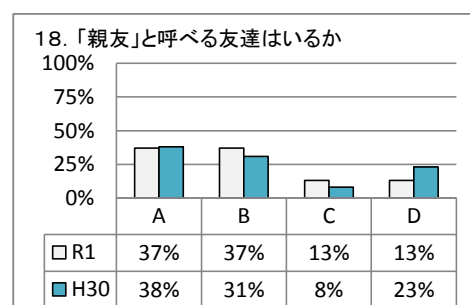

令和元年度 学校評価アンケート集計

能代工業高等学校定時制課程

【1 生徒】

A: そう思う
C: どちらかというと、そう思わない

B: どちらかというと、そう思う
D: そう思わない

A: そう思う
C: どちらかという、そう思わない

B: どちらかという、そう思う
D: そう思わない

令和元年度 学校評価アンケート集計(保護者対象)

能代工業高等学校定時制課程

【2 保護者】

A: そう思う
C: どちらかという、そう思わない

B: どちらかという、そう思う
D: そう思わない

A: そう思う
C: どちらかというと、そう思わない

B: どちらかというと、そう思う
D: そう思わない

令和元年度 学校評価アンケート集計(職員対象)

能代工業高等学校定時制課程