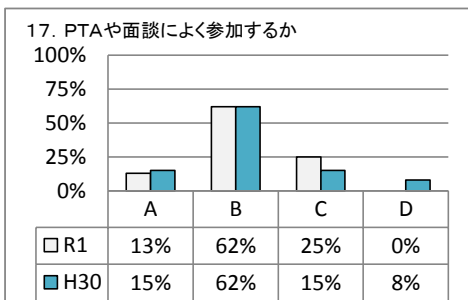

令和元年度 学校評価アンケート集計

能代工業高等学校定時制課程

【1 生徒】

A: そう思う
C: どちらかというと、そう思わない

B: どちらかというと、そう思う
D: そう思わない

A: そう思う
C: どちらかという、そう思わない

B: どちらかという、そう思う
D: そう思わない

令和元年度 学校評価アンケート集計(保護者対象)

能代工業高等学校定時制課程

【2 保護者】

A: そう思う
C: どちらかという、そう思わない

B: どちらかという、そう思う
D: そう思わない

A: そう思う
C: どちらかというと、そう思わない

B: どちらかというと、そう思う
D: そう思わない

令和元年度 学校評価アンケート集計(職員対象)

能代工業高等学校定時制課程

【3 教職員】

A: そう思う

B: どちらかというと、そう思う

C: どちらかというと、そう思わない

D: そう思わない

【教育目標・学校運営】

A: そう思う

B: どちらかというと、そう思う