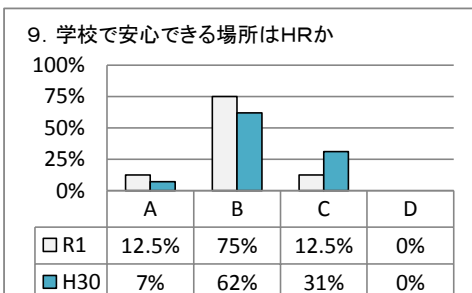

令和元年度 学校評価アンケート集計

- 1 アンケート集計（生徒） P1～2
- 2 アンケート集計（保護者） P3～4
- 3 アンケート集計（教職員） P5～7

対象	在籍	回答数	回収率
生徒	8	8 (2年5/5, 3年3/3)	100.0%
保護者	8	8 (2年5/5, 3年3/3)	100.0%
教職員	7	7	100.0%

※保護者アンケート3年生で無回答項目有り (NO. 5)

秋田県立能代工業高等学校定時制課程

令和元年度 学校評価アンケート集計

能代工業高等学校定時制課程

【1 生徒】

A: そう思う
C: どちらかというと、そう思わない

B: どちらかというと、そう思う
D: そう思わない

A: そう思う
C: どちらかという、そう思わない

B: どちらかという、そう思う
D: そう思わない

令和元年度 学校評価アンケート集計(保護者対象)