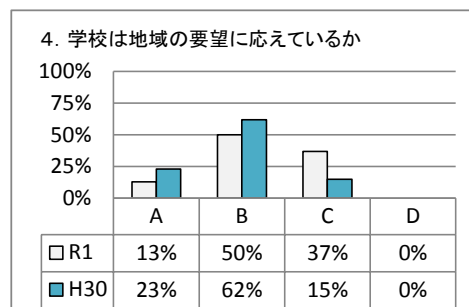

令和元年度 学校評価アンケート集計

能代工業高等学校定時制課程

【1 生徒】

A: そう思う
C: どちらかというと、そう思わない

B: どちらかというと、そう思う
D: そう思わない

A: そう思う
C: どちらかという、そう思わない

B: どちらかという、そう思う
D: そう思わない

令和元年度 学校評価アンケート集計(保護者対象)

能代工業高等学校定時制課程

【2 保護者】

A: そう思う
C: どちらかという、そう思わない

B: どちらかという、そう思う
D: そう思わない

A: そう思う
C: どちらかというと、そう思わない

B: どちらかというと、そう思う
D: そう思わない

令和元年度 学校評価アンケート集計(職員対象)

能代工業高等学校定時制課程