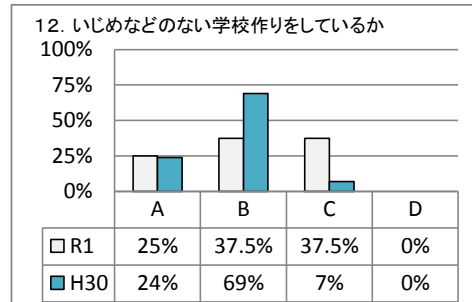

令和元年度 学校評価アンケート集計

能代工業高等学校定時制課程

【1 生徒】

A: そう思う
C: どちらかというと、そう思わない

B: どちらかというと、そう思う
D: そう思わない

A: そう思う
C: どちらかという、そう思わない

B: どちらかという、そう思う
D: そう思わない

令和元年度 学校評価アンケート集計(保護者対象)

能代工業高等学校定時制課程

【2 保護者】

A: そう思う
C: どちらかという、そう思わない

B: どちらかという、そう思う
D: そう思わない

A: そう思う
C: どちらかというと、そう思わない

B: どちらかというと、そう思う
D: そう思わない

令和元年度 学校評価アンケート集計(職員対象)

能代工業高等学校定時制課程

【3 教職員】

A: そう思う

B: どちらかというと、そう思う

C: どちらかというと、そう思わない

D: そう思わない

【教育目標・学校運営】

A: そう思う

B: どちらかというと、そう思う