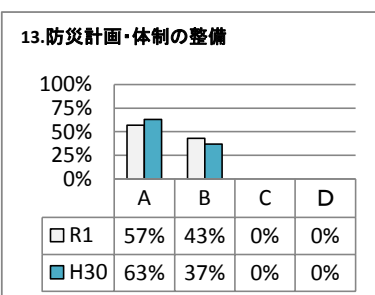

能代工業高等学校定時制課程

【2 保護者】

A: そう思う
C: どちらかという、そう思わない

B: どちらかという、そう思う
D: そう思わない

A: そう思う
C: どちらかというと、そう思わない

B: どちらかというと、そう思う
D: そう思わない

令和元年度 学校評価アンケート集計(職員対象)

能代工業高等学校定時制課程

【3 教職員】

A: そう思う

B: どちらかというと、そう思う

C: どちらかというと、そう思わない

D: そう思わない

【教育目標・学校運営】

A: そう思う

B: どちらかというと、そう思う

C: どちらかというと、そう思わない

D: そう思わない

【生徒指導】

【進路指導】

【特別活動】

A: そう思う
C: どちらかというと、そう思わない

B: どちらかというと、そう思う
D: そう思わない

【保健・衛生】