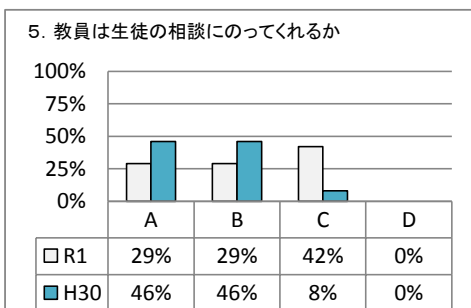

令和元年度 学校評価アンケート集計

能代工業高等学校定時制課程

【1 生徒】

A: そう思う
C: どちらかというと、そう思わない

B: どちらかというと、そう思う
D: そう思わない

A: そう思う
C: どちらかという、そう思わない

B: どちらかという、そう思う
D: そう思わない

令和元年度 学校評価アンケート集計(保護者対象)

能代工業高等学校定時制課程

【2 保護者】

A: そう思う
C: どちらかという、そう思わない

B: どちらかという、そう思う
D: そう思わない

A: そう思う
C: どちらかというと、そう思わない

B: どちらかというと、そう思う
D: そう思わない

令和元年度 学校評価アンケート集計(職員対象)

能代工業高等学校定時制課程