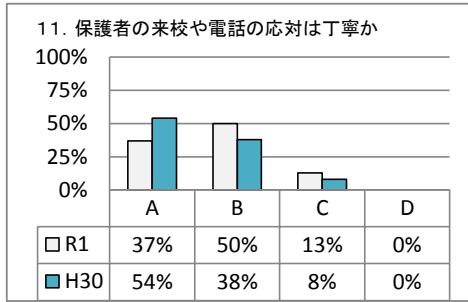

令和元年度 学校評価アンケート集計

能代工業高等学校定時制課程

【1 生徒】

A: そう思う
C: どちらかというと、そう思わない

B: どちらかというと、そう思う
D: そう思わない

A: そう思う
C: どちらかという、そう思わない

B: どちらかという、そう思う
D: そう思わない

令和元年度 学校評価アンケート集計(保護者対象)

能代工業高等学校定時制課程

【2 保護者】

A: そう思う
C: どちらかという、そう思わない

B: どちらかという、そう思う
D: そう思わない

A: そう思う
C: どちらかというと、そう思わない

B: どちらかというと、そう思う
D: そう思わない

令和元年度 学校評価アンケート集計(職員対象)

能代工業高等学校定時制課程

【3 教職員】

A: そう思う

B: どちらかというと、そう思う

C: どちらかというと、そう思わない

D: そう思わない

【教育目標・学校運営】

A: そう思う

B: どちらかというと、そう思う