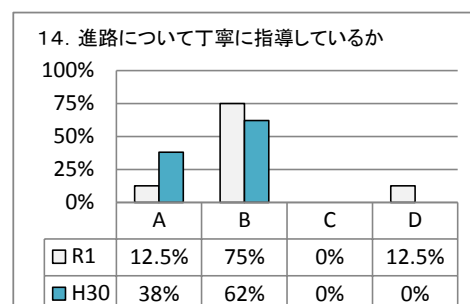

令和元年度 学校評価アンケート集計

- 1 アンケート集計（生徒） P1～2
- 2 アンケート集計（保護者） P3～4
- 3 アンケート集計（教職員） P5～7

対象	在籍	回答数	回収率
生徒	8	8 (2年5/5, 3年3/3)	100.0%
保護者	8	8 (2年5/5, 3年3/3)	100.0%
教職員	7	7	100.0%

※保護者アンケート3年生で無回答項目有り (NO. 5)

秋田県立能代工業高等学校定時制課程

令和元年度 学校評価アンケート集計

能代工業高等学校定時制課程

【1 生徒】

A: そう思う
C: どちらかというと、そう思わない

B: どちらかというと、そう思う
D: そう思わない

A: そう思う
C: どちらかという、そう思わない

B: どちらかという、そう思う
D: そう思わない

令和元年度 学校評価アンケート集計(保護者対象)

能代工業高等学校定時制課程

【2 保護者】

A: そう思う
C: どちらかという、そう思わない

B: どちらかという、そう思う
D: そう思わない

A: そう思う
C: どちらかというと、そう思わない

B: どちらかというと、そう思う
D: そう思わない

令和元年度 学校評価アンケート集計(職員対象)

能代工業高等学校定時制課程