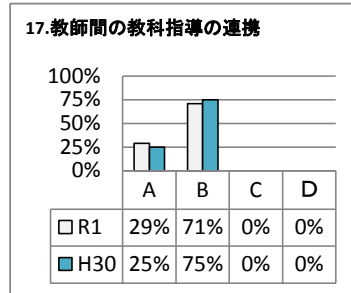

能代工業高等学校定時制課程

【2 保護者】

A: そう思う
C: どちらかという、そう思わない

B: どちらかという、そう思う
D: そう思わない

A: そう思う
C: どちらかというと、そう思わない

B: どちらかというと、そう思う
D: そう思わない

令和元年度 学校評価アンケート集計(職員対象)

能代工業高等学校定時制課程

【3 教職員】

A: そう思う

B: どちらかというと、そう思う

C: どちらかというと、そう思わない

D: そう思わない

【教育目標・学校運営】

A: そう思う

B: どちらかというと、そう思う

C: どちらかというと、そう思わない

D: そう思わない

【生徒指導】

【進路指導】

【特別活動】

A: そう思う
C: どちらかというと、そう思わない

B: どちらかというと、そう思う
D: そう思わない

【保健・衛生】