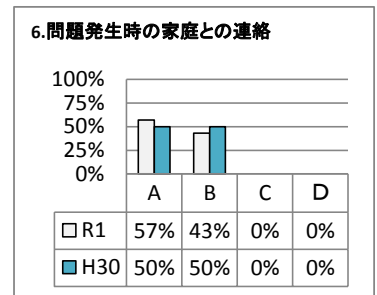

能代工業高等学校定時制課程

【2 保護者】

A: そう思う
C: どちらかという、そう思わない

B: どちらかという、そう思う
D: そう思わない

A: そう思う
C: どちらかというと、そう思わない

B: どちらかというと、そう思う
D: そう思わない

令和元年度 学校評価アンケート集計(職員対象)

能代工業高等学校定時制課程

【3 教職員】

A: そう思う

B: どちらかというと、そう思う

C: どちらかというと、そう思わない

D: そう思わない

【教育目標・学校運営】

A: そう思う

B: どちらかというと、そう思う

C: どちらかというと、そう思わない

D: そう思わない

【生徒指導】

【進路指導】

【特別活動】

A: そう思う
C: どちらかというと、そう思わない

B: どちらかというと、そう思う
D: そう思わない

【保健・衛生】