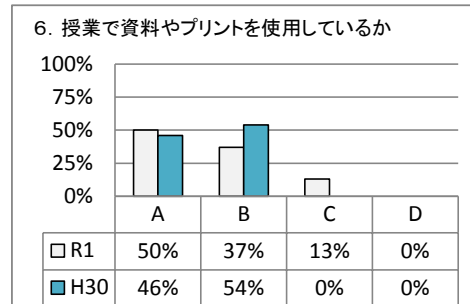

令和元年度 学校評価アンケート集計

- 1 アンケート集計（生徒） P1～2
- 2 アンケート集計（保護者） P3～4
- 3 アンケート集計（教職員） P5～7

対象	在籍	回答数	回収率
生徒	8	8 (2年5/5, 3年3/3)	100.0%
保護者	8	8 (2年5/5, 3年3/3)	100.0%
教職員	7	7	100.0%

※保護者アンケート3年生で無回答項目有り (NO. 5)

秋田県立能代工業高等学校定時制課程

令和元年度 学校評価アンケート集計

能代工業高等学校定時制課程

【1 生徒】

A: そう思う
C: どちらかというと、そう思わない

B: どちらかというと、そう思う
D: そう思わない

A: そう思う
C: どちらかという、そう思わない

B: どちらかという、そう思う
D: そう思わない

令和元年度 学校評価アンケート集計(保護者対象)