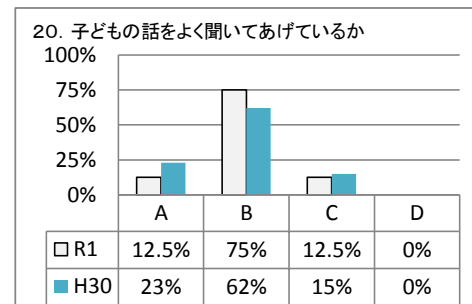

令和元年度 学校評価アンケート集計

能代工業高等学校定時制課程

【1 生徒】

A: そう思う
C: どちらかというと、そう思わない

B: どちらかというと、そう思う
D: そう思わない

A: そう思う
C: どちらかという、そう思わない

B: どちらかという、そう思う
D: そう思わない

令和元年度 学校評価アンケート集計(保護者対象)

能代工業高等学校定時制課程

【2 保護者】

A: そう思う
C: どちらかという、そう思わない

B: どちらかという、そう思う
D: そう思わない

A: そう思う
C: どちらかというと、そう思わない

B: どちらかというと、そう思う
D: そう思わない

令和元年度 学校評価アンケート集計(職員対象)

能代工業高等学校定時制課程

【3 教職員】

A: そう思う

B: どちらかというと、そう思う

C: どちらかというと、そう思わない

D: そう思わない

【教育目標・学校運営】

A: そう思う

B: どちらかというと、そう思う