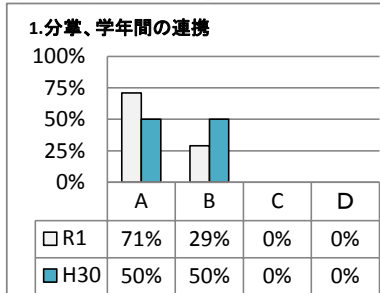

能代工業高等学校定時制課程

【2 保護者】

A: そう思う
C: どちらかという、そう思わない

B: どちらかという、そう思う
D: そう思わない

A: そう思う
C: どちらかというと、そう思わない

B: どちらかというと、そう思う
D: そう思わない

令和元年度 学校評価アンケート集計(職員対象)

能代工業高等学校定時制課程

【3 教職員】

A: そう思う

B: どちらかというと、そう思う

C: どちらかというと、そう思わない

D: そう思わない

【教育目標・学校運営】

A: そう思う

B: どちらかというと、そう思う

C: どちらかというと、そう思わない

D: そう思わない

【生徒指導】

【進路指導】

【特別活動】

A: そう思う
C: どちらかというと、そう思わない

B: どちらかというと、そう思う
D: そう思わない

【保健・衛生】