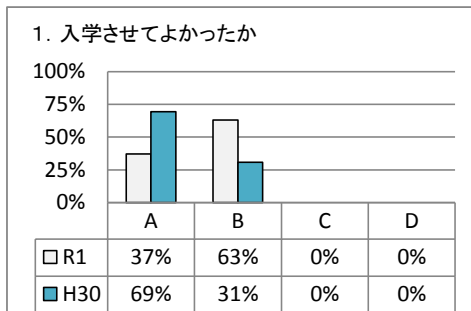

令和元年度 学校評価アンケート集計

能代工業高等学校定時制課程

【1 生徒】

A: そう思う
C: どちらかというと、そう思わない

B: どちらかというと、そう思う
D: そう思わない

A: そう思う
C: どちらかという、そう思わない

B: どちらかという、そう思う
D: そう思わない

令和元年度 学校評価アンケート集計(保護者対象)

能代工業高等学校定時制課程

【2 保護者】

A: そう思う
C: どちらかという、そう思わない

B: どちらかという、そう思う
D: そう思わない

A: そう思う
C: どちらかというと、そう思わない

B: どちらかというと、そう思う
D: そう思わない

令和元年度 学校評価アンケート集計(職員対象)

能代工業高等学校定時制課程