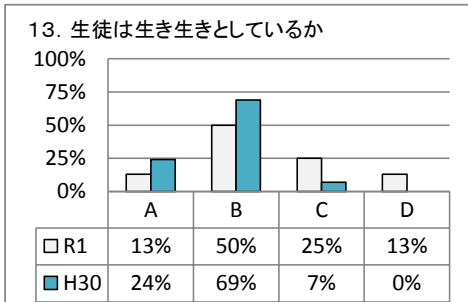

令和元年度 学校評価アンケート集計

能代工業高等学校定時制課程

【1 生徒】

A: そう思う
C: どちらかというと、そう思わない

B: どちらかというと、そう思う
D: そう思わない

A: そう思う
C: どちらかという、そう思わない

B: どちらかという、そう思う
D: そう思わない

令和元年度 学校評価アンケート集計(保護者対象)

能代工業高等学校定時制課程

【2 保護者】

A: そう思う
C: どちらかという、そう思わない

B: どちらかという、そう思う
D: そう思わない

A: そう思う
C: どちらかというと、そう思わない

B: どちらかというと、そう思う
D: そう思わない

令和元年度 学校評価アンケート集計(職員対象)

能代工業高等学校定時制課程

【3 教職員】

A: そう思う

B: どちらかというと、そう思う

C: どちらかというと、そう思わない

D: そう思わない

【教育目標・学校運営】

A: そう思う

B: どちらかというと、そう思う