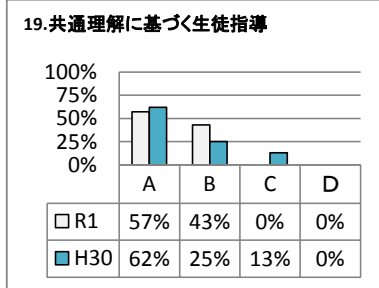

能代工業高等学校定時制課程

【2 保護者】

A: そう思う
C: どちらかという、そう思わない

B: どちらかという、そう思う
D: そう思わない

A: そう思う
C: どちらかというと、そう思わない

B: どちらかというと、そう思う
D: そう思わない

令和元年度 学校評価アンケート集計(職員対象)

能代工業高等学校定時制課程

【3 教職員】

A: そう思う

B: どちらかというと、そう思う

C: どちらかというと、そう思わない

D: そう思わない

【教育目標・学校運営】

A: そう思う

B: どちらかというと、そう思う

C: どちらかというと、そう思わない

D: そう思わない

【生徒指導】

【進路指導】

【特別活動】

A: そう思う
C: どちらかというと、そう思わない

B: どちらかというと、そう思う
D: そう思わない

【保健・衛生】